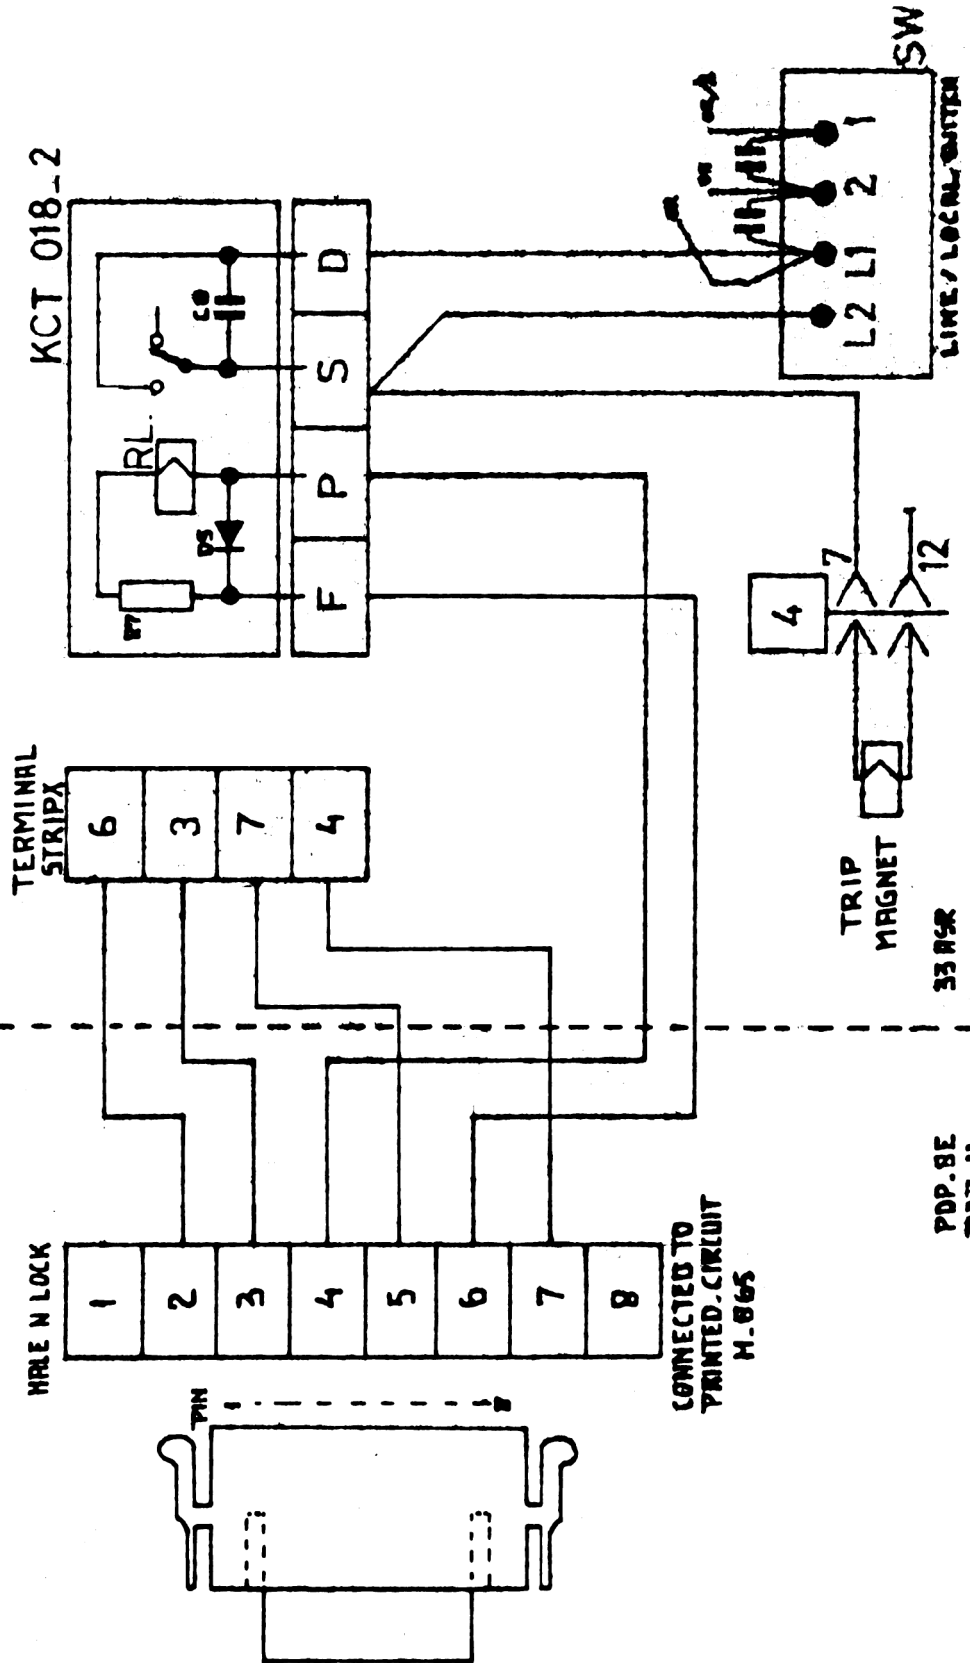

MODEL 33 ASR (U.L.L.6)

33 ASR

PDP.8E
PDP.11

TTY WIRED FULL-DUPLEX / 80 mA / PARITY REMOVED FROM KBD

geveke

MODEL 33 ASR FOR CONNECTION TO PDP8^E/₁₁

Geveke Electronics
and Automation
INTERNATIONAL

WERK No.	
SCHAAL	
Get.	15.8.75
Gec.	
Gez.	

A4_GEA 501/T	
Wijz.	
AANTAL BL.	BLAD

OBSCHRIJVING WIJZ. GEZ.